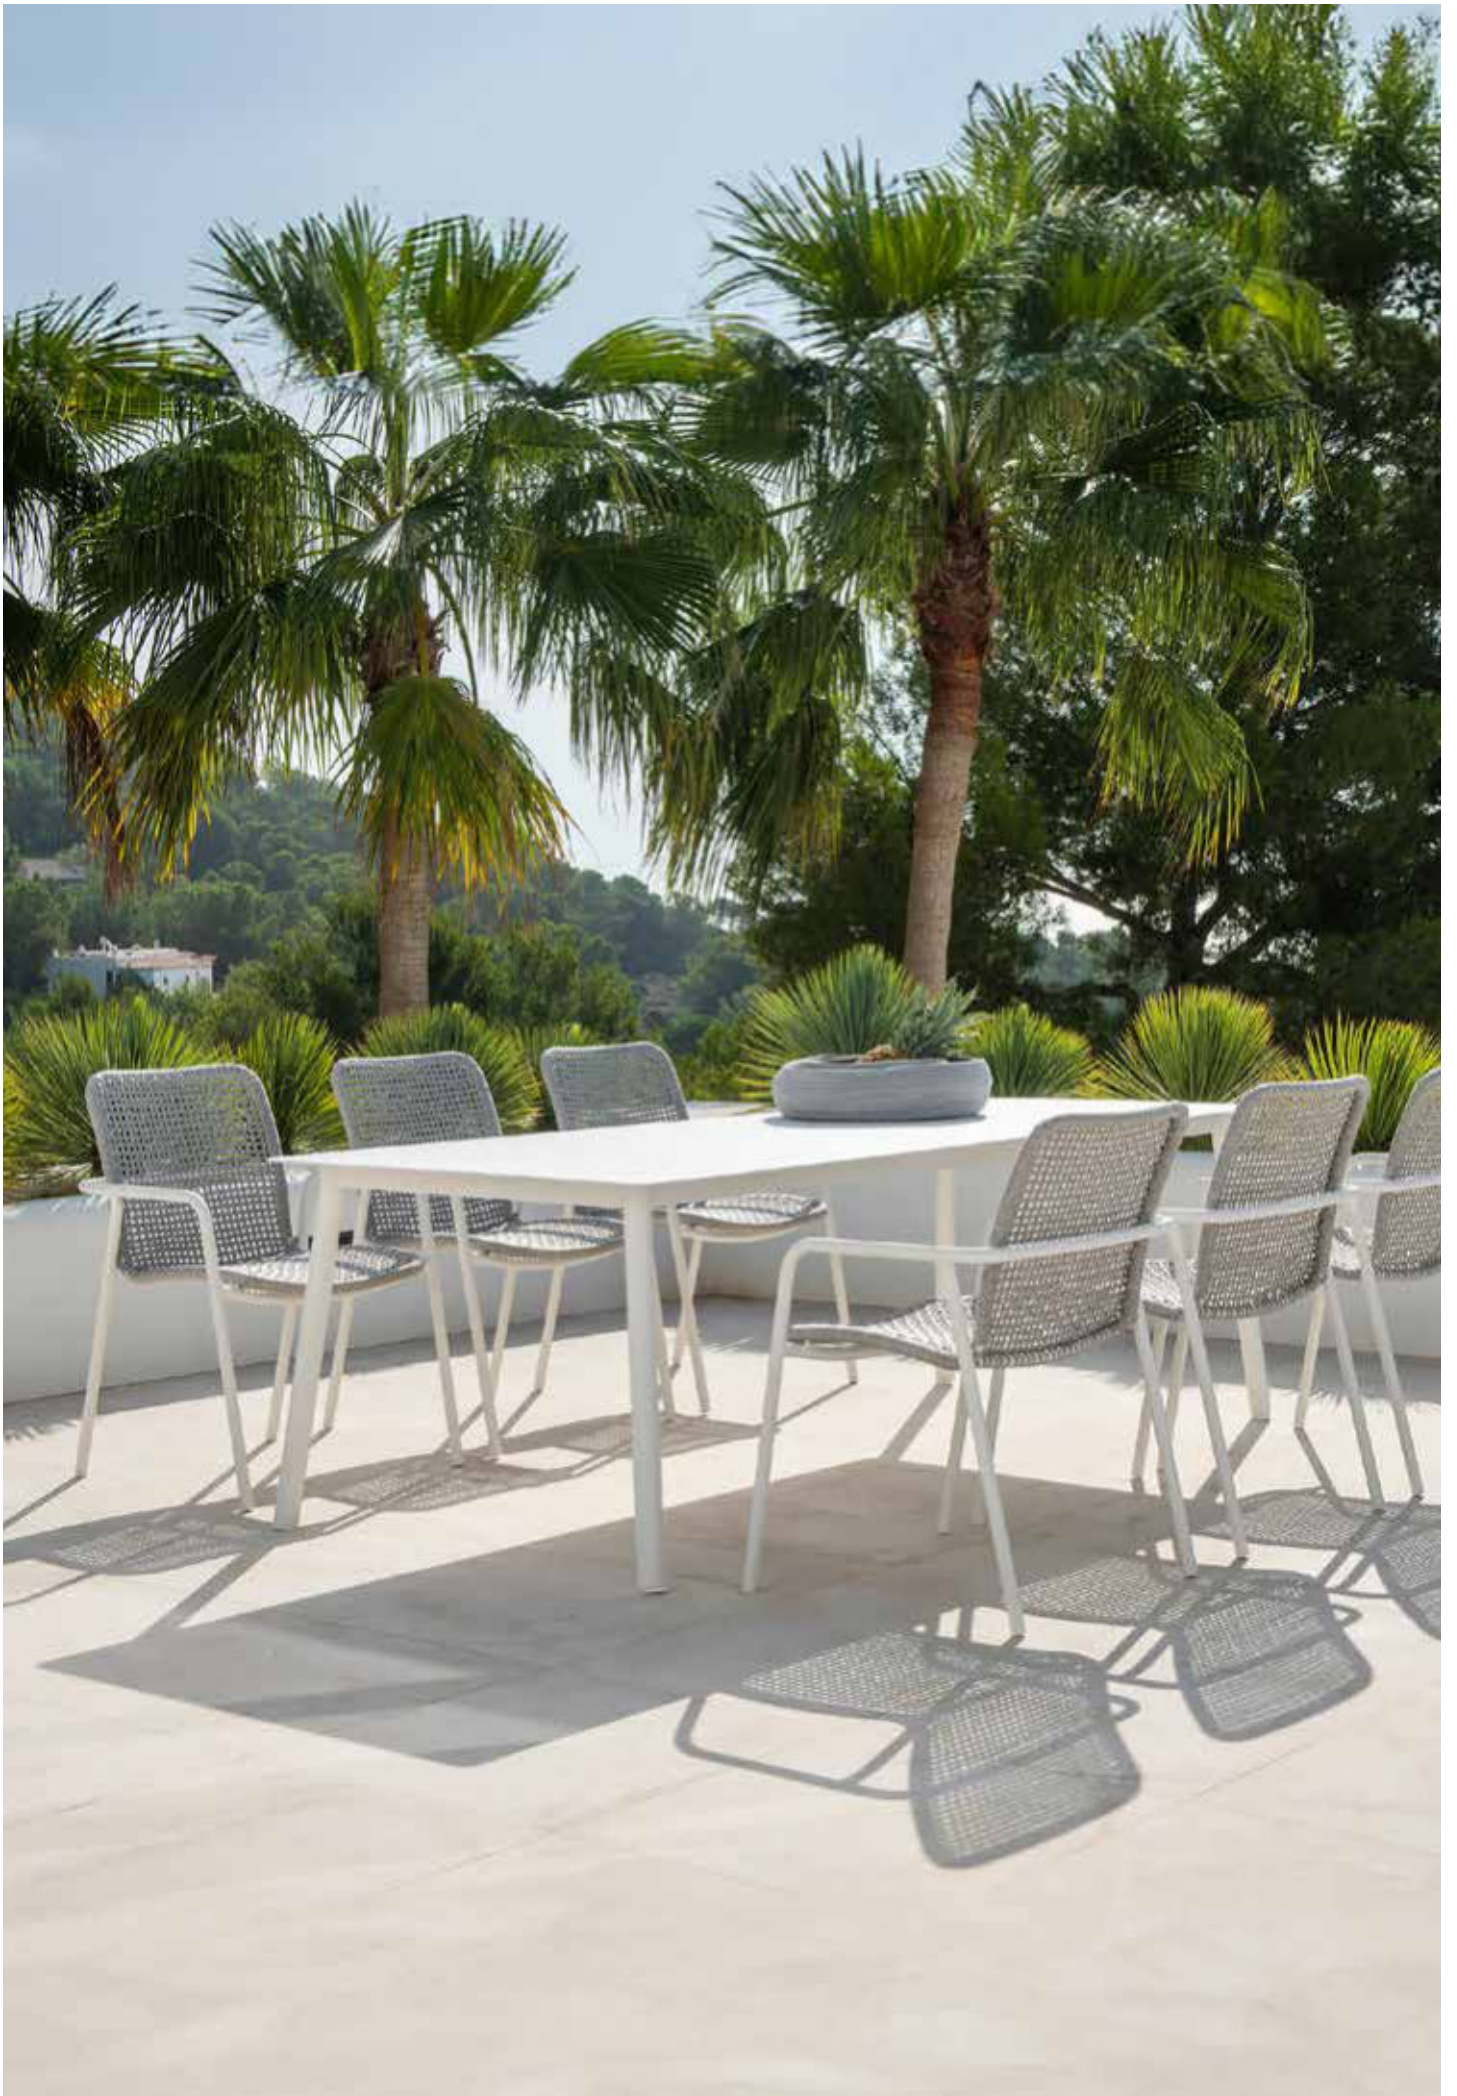

SKATE

ALUMINIUM – FASER | EISENGRAU & WEISS

Skate bricht die Regeln!

Der Sessel und Hocker bildet einen wunderschönen Rückzugsort zum Verweilen und Füße hochlegen.

Oder kombinieren Sie Skate mit Ecken und Kanten und lassen die Kontraste wirken.