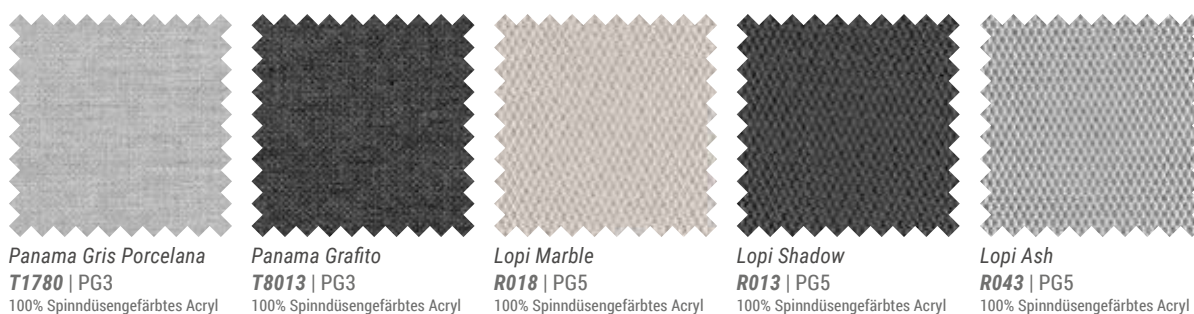

LAGERSTOFFE-SUPER-KOMFORT-LIEGEN-AUFLAGEN

Weitere Ausführungen für Super-Komfort-Auflagen im Kapitel Individual-Stoffe.