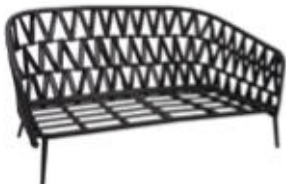

2-Sitzer Cross Weaving

91x144x76cm

VE1

Eisengrau / Rope Schwarz

01-000308

1.599,00 €

Kissen-Set 3-tlg. | EDL2PA

Preisgruppe 1-5: 715,00 | 749,00 | 799,00 | 889,00 | 985,00 €
Übersicht der Lagersortimente am Ende dieser Rubrik

Schutzhülle | SH-2S001

Silk: 149,00 € | Everlast Plus: 175,00 €