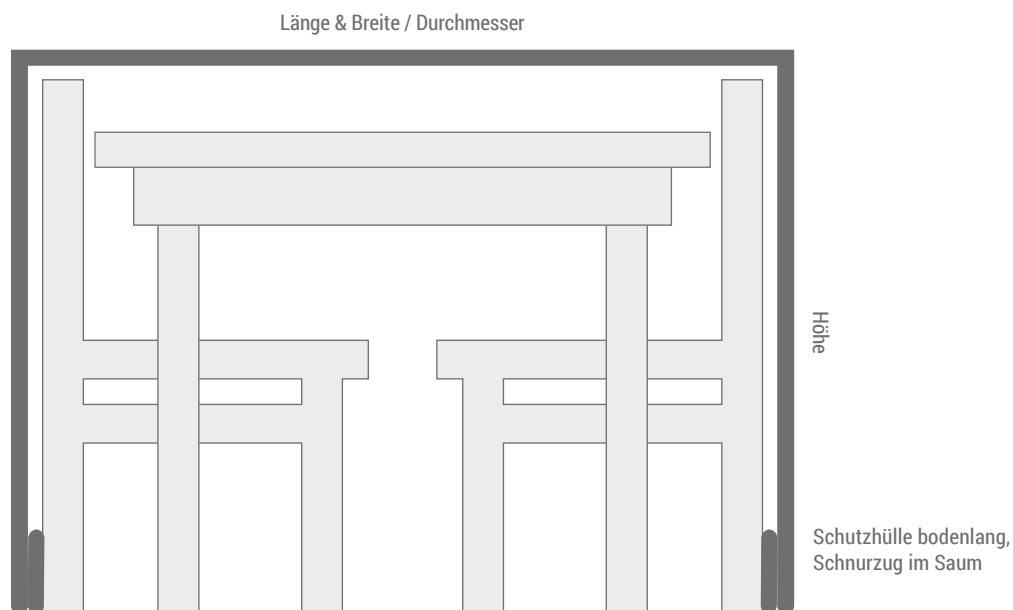

WUNSCHMASS

SITZGRUPPENHÜLLEN

Schutzhüllen für Sitzgruppen eckig, rund oder oval, bis 300 cm Länge. Bodenlang, Schnurzug und zusätzliche Ösen im Saum zur sicheren Befestigung der Haube.

Bezeichnung	Artikel-Nr.	Silk	Everlast Plus
Rechteckige Sitzgruppenhülle, Länge bis 200cm, Breite bis 170cm & Höhe bis 90cm	9999-SH-SGE200	309,00 €	369,00 €
Rechteckige Sitzgruppenhülle, Länge bis 250cm, Breite bis 170cm & Höhe bis 90cm	9999-SH-SGE250	355,00 €	419,00 €
Rechteckige Sitzgruppenhülle, Länge bis 300cm, Breite bis 170cm & Höhe bis 90cm	9999-SH-SGE300	405,00 €	475,00 €
Runde Sitzgruppenhülle, Durchmesser bis 200cm & Höhe bis 90cm	9999-SH-SGR200	269,00 €	315,00 €
Runde Sitzgruppenhülle, Durchmesser bis 250cm & Höhe bis 90cm	9999-SH-SGR250	359,00 €	425,00 €
Runde Sitzgruppenhülle, Durchmesser bis 300cm & Höhe bis 90cm	9999-SH-SGR300	449,00 €	529,00 €
Ovale Sitzgruppenhülle, Länge bis 200cm, Breite bis 170cm & Höhe bis 90cm	9999-SH-SGO200	255,00 €	295,00 €
Ovale Sitzgruppenhülle, Länge bis 250cm, Breite bis 170cm & Höhe bis 90cm	9999-SH-SGO250	289,00 €	345,00 €
Ovale Sitzgruppenhülle, Länge bis 300cm, Breite bis 170cm & Höhe bis 90cm	9999-SH-SGO300	329,00 €	389,00 €