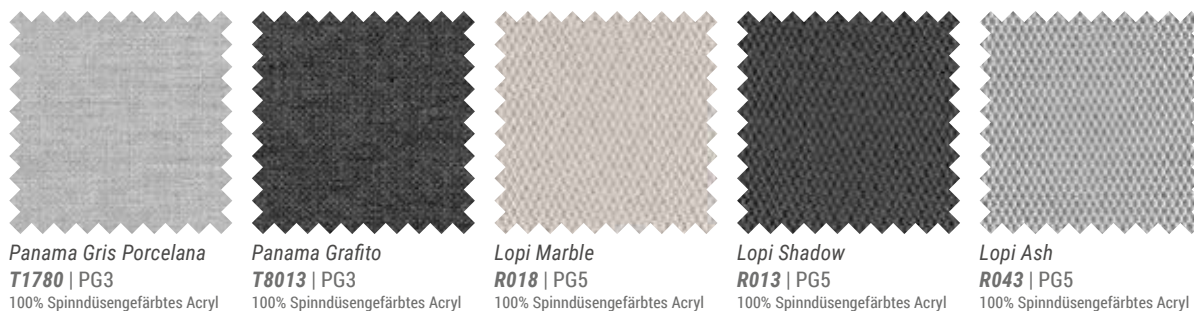

LAGERSTOFFE-KISSEN

Weitere Ausführungen für Kissen im Kapitel Individual-Stoffe.