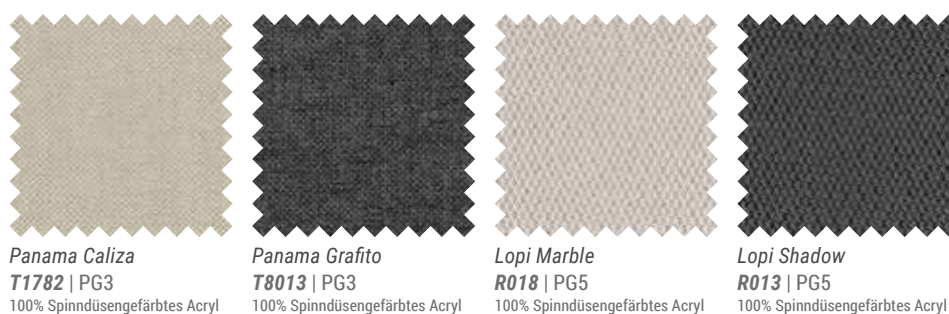

LAGERSTOFFE-KISSEN

Weitere Ausführungen für Kissen im Kapitel Individual-Stoffe.