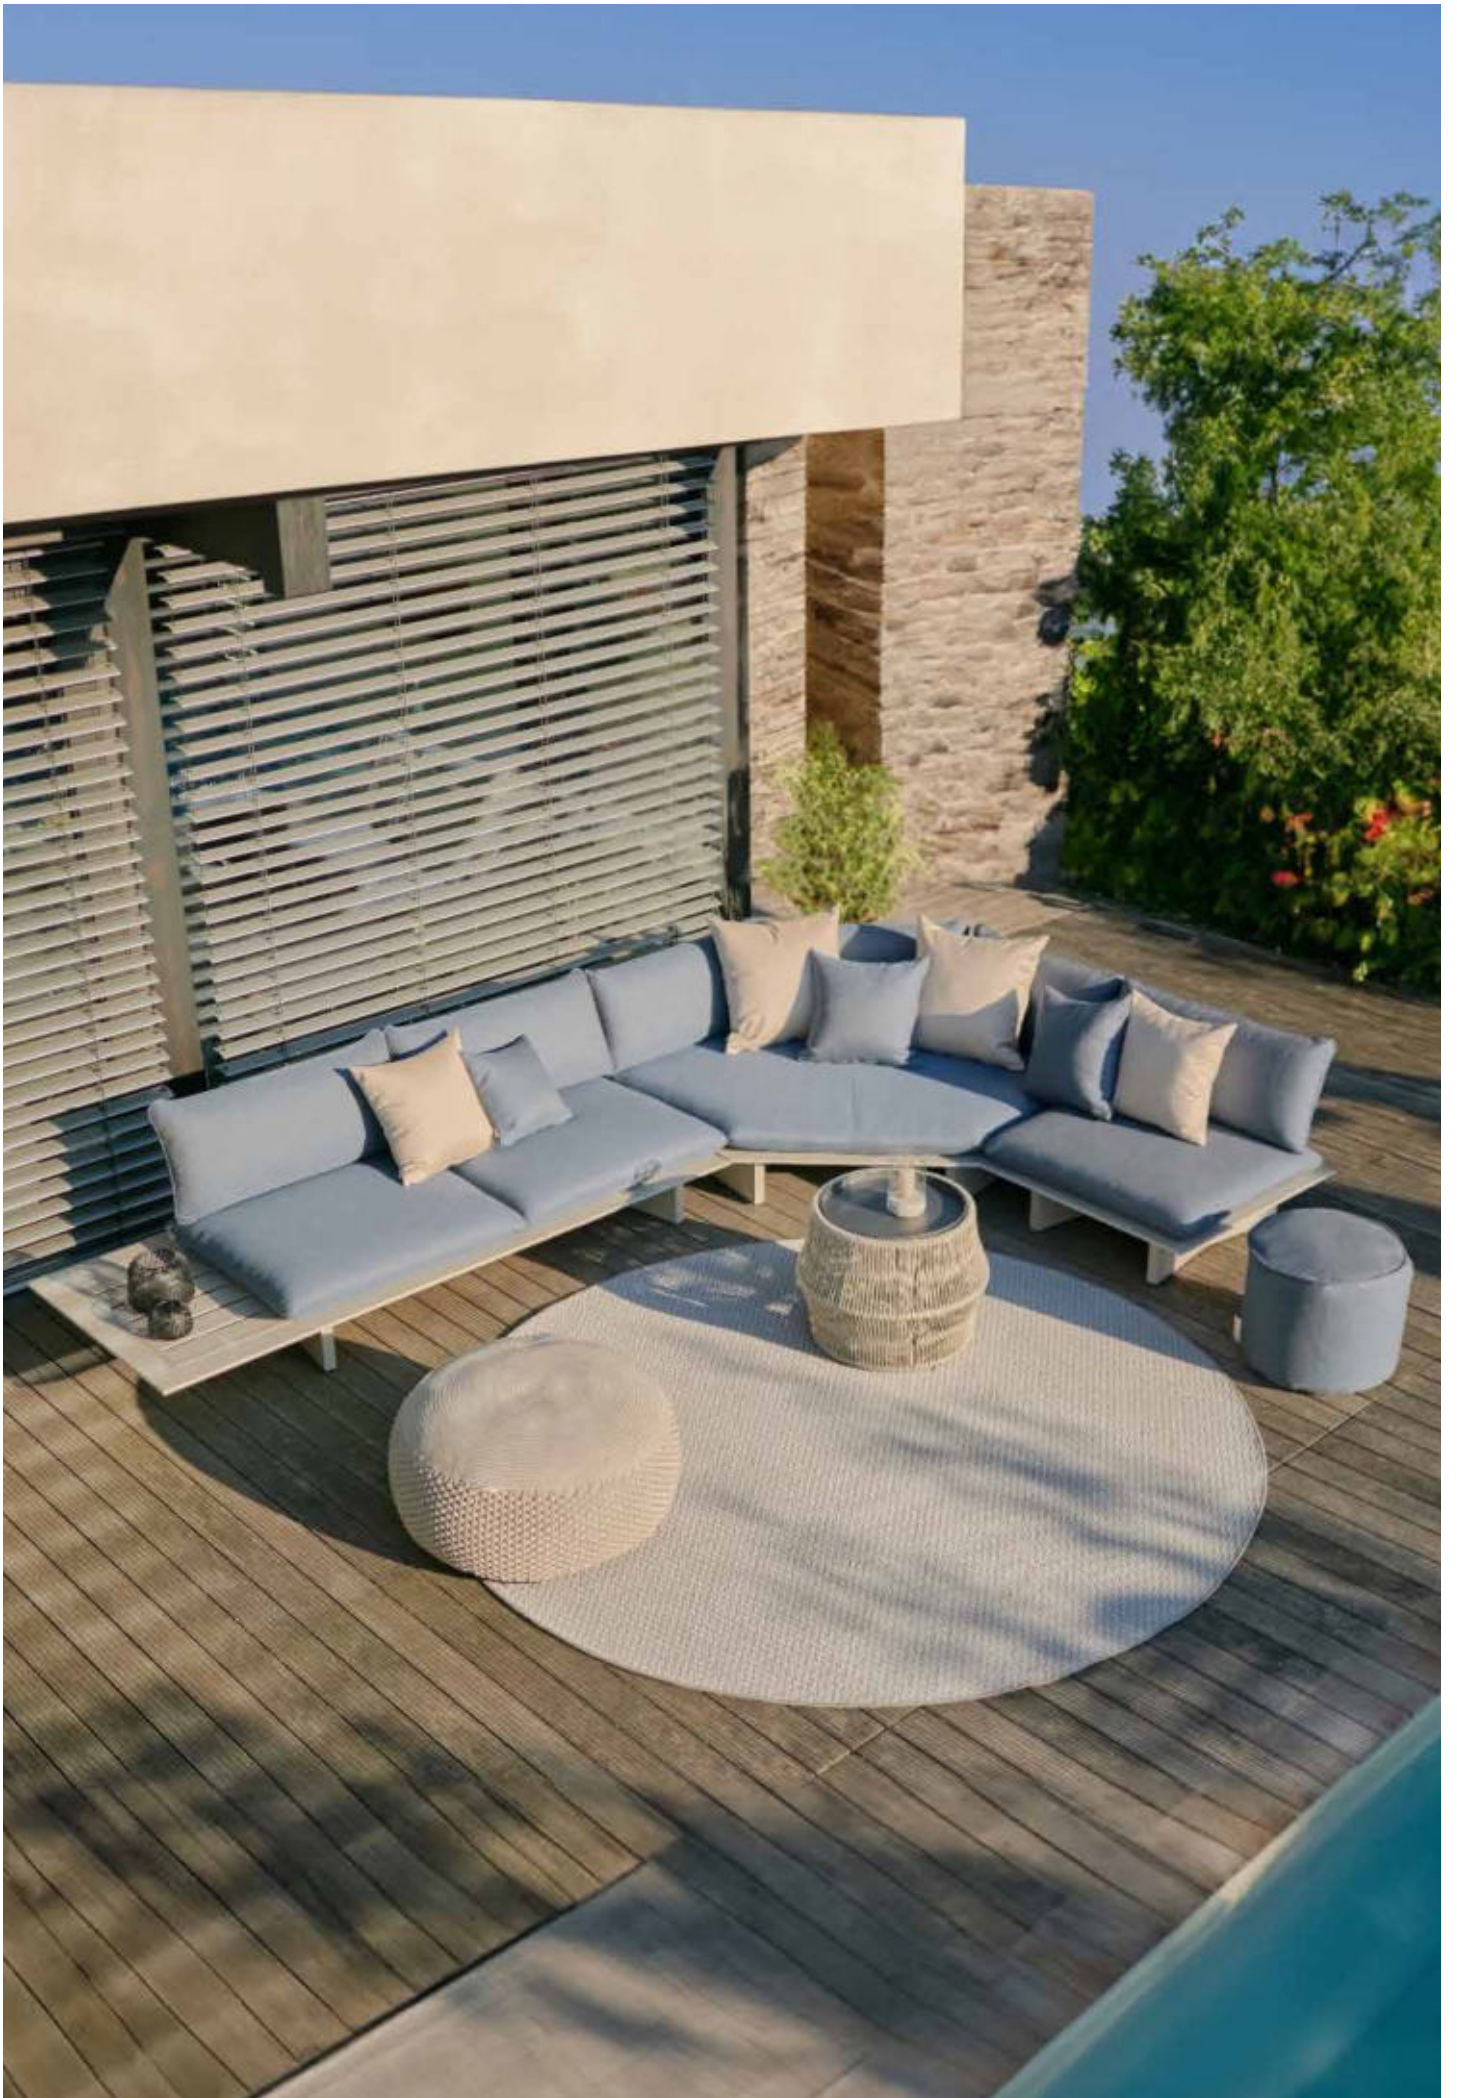

ARBON

ALUMINIUM | EISENGRAU & SAND

Ein absolutes Highlight ist die Arbon-Lounge. Sie ist besonders und modern. Die variablen Module aus hochwertigem Aluminium haben eine besonders schöne Formgebung und können beliebig miteinander kombiniert werden.