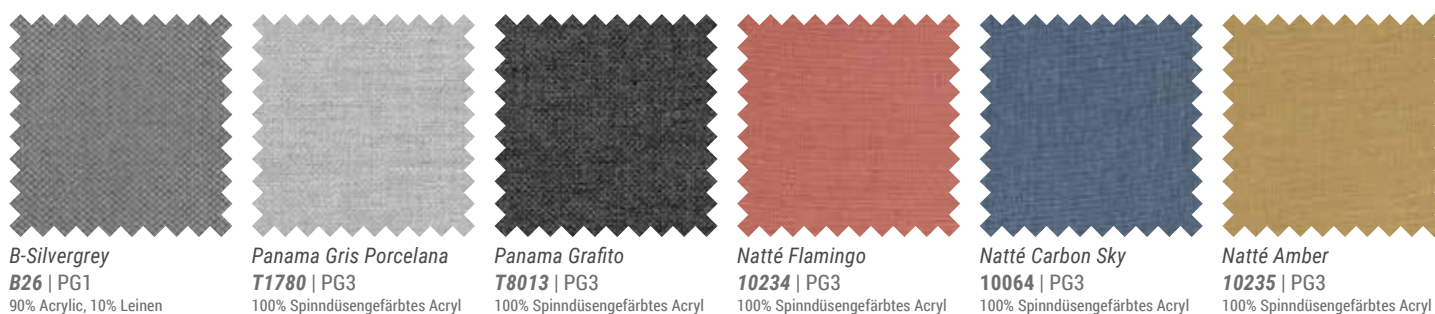

LAGERSTOFFE-SITZKISSEN

Weitere Ausführungen für Sitzkissen im Kapitel Individual-Stoffe.